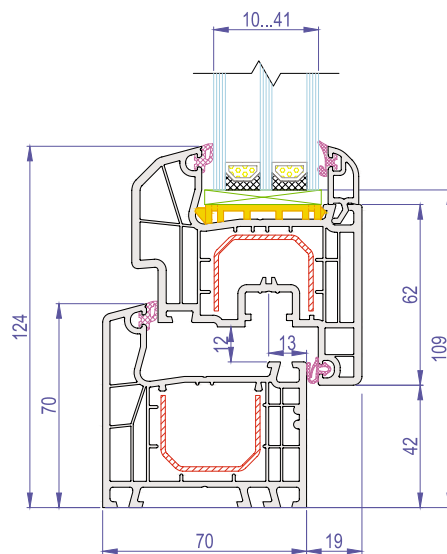

Exzellent / Экселент
IDEAL 4000

Рама 140007 Створка 140028 Импост 140041

- 5-камерная профильная система
- монтажная глубина 70 мм
- возможность установки стеклопакета толщиной до 41 мм
- **сопротивление теплопередаче 0,78 м² °C/Вт**
- 2 контура уплотнения предотвращают потери тепла, задерживают потоки воздуха, пыль и влагу и создают приятный климат в помещении
- диапазон температур от -60 до +70°C
- экологичный профиль (без свинца)