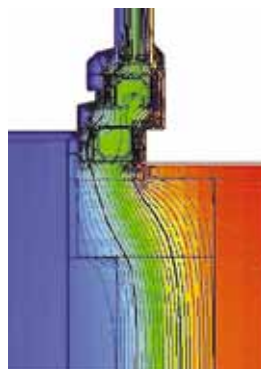

под воздействием УФ-излучений и атмосферных осадков.

Профили системы **Exzellent** долгое время будут радовать Вас. Сочетают в себе высокие показатели по тепло- и звукоизоляции.

Доступен в цвете

группа профилей IDEAL 4000 / ИДЕАЛ 4000

Exzellent / Экселент
IDEAL 4000

Рама 140007 Створка 140028 Импост 140041

- 5-камерная профильная система
- монтажная глубина 70 мм
- возможность установки стеклопакета толщиной до 41 мм
- **сопротивление теплопередаче 0,78 м² °C/Вт**
- 2 контура уплотнения предотвращают потери тепла, задерживают потоки воздуха, пыль и влагу и создают приятный климат в помещении
- диапазон температур от -60 до +70°C
- экологичный профиль (без свинца)